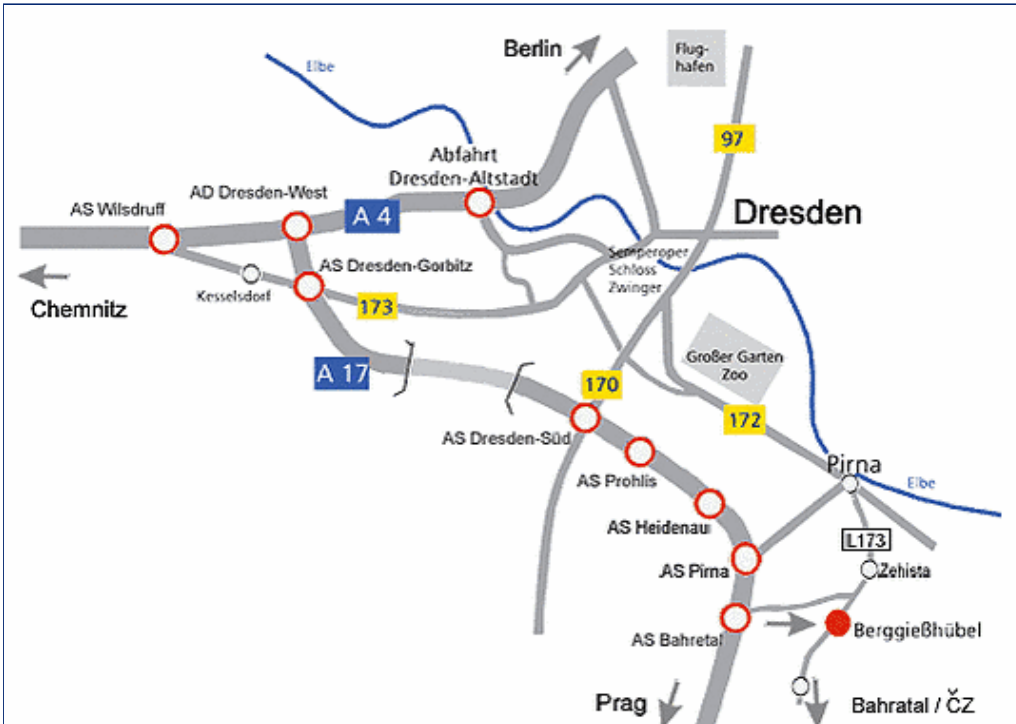

## Anfahrt

Die BERGI-PLAST GmbH erreichen Sie auf kürzestem Weg über die Autobahn A4 aus Richtung Görlitz oder Chemnitz bis Kreuz Dresden West. Danach fahren Sie auf der Autobahn A17 in Richtung Prag bis zur Anschlußstelle Bahretal. Von dort aus fahren Sie bitte in Richtung Berggießhübel.

### **BERGI-PLAST GmbH**

Kirchberg 26  
01819 Berggießhübel

Telefon: +49 (0)35023 664 - 0  
Telefax: +49 (0)35023 664 - 20  
Internet: [www.bergi-plast.de](http://www.bergi-plast.de)

Der nächstgelegene Flughafen befindet sich in Dresden. Fahrzeit ca. 45 Minuten.